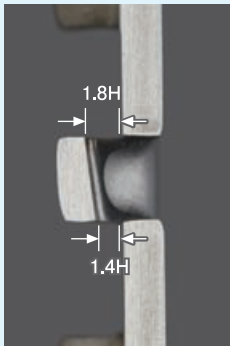

## SC5

■使用面拡大

■断面拡大

## SC7

■使用面拡大

■断面拡大

品番	板厚	横幅	縦幅
<b>SC1</b>	1.2	16.0	3.0
	目開 1.0H	型P 19.0	送りP 8.0

品番	板厚	横幅	縦幅
<b>SC3</b>	2.0	37.0	5.0
	目開 2.7H	型P 42.0	送りP 10.0

品番	板厚	横幅	縦幅
<b>SC4</b>	1.0	7.0	2.2
	目開 0.5H	型P 9.0	送りP 4.2

品番	板厚	横幅	縦幅
<b>SC5</b>	2.0	8.0	4.0
	目開 1.4H&1.8H	型P 13.0	送りP 9.0

品番	板厚	横幅	縦幅
<b>SC6</b>	2.0	8.0	4.0
	目開 1.25H	型P 16.0	送りP 8.0

品番	板厚	横幅	縦幅
<b>SC7</b>	1.0	5.0	3.5
	目開 0.85H&1.2H	型P 9.0	送りP 7.0

品番	板厚	横幅	縦幅
<b>SC8</b>	0.3	6.0	2.0
	目開 1.5H	型P 9.0	送りP 3.5

品番	板厚	横幅	縦幅
<b>SC34</b>	0.5	11.5	2.0
	目開 3.25H	型P 14.0	送りP 3.5