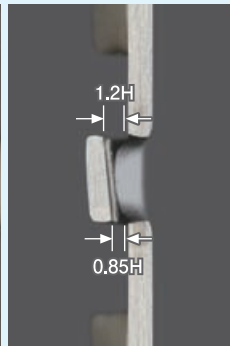

## SC5

■使用面拡大

■断面拡大

## SC7

■使用面拡大

■断面拡大

品番	板厚	横幅	縦幅
<b>SC1</b>	1.2	16.0	3.0
	目開 1.0H	型P 19.0	送りP 8.0

品番	板厚	横幅	縦幅
<b>SC3</b>	2.0	37.0	5.0
	目開 2.7H	型P 42.0	送りP 10.0

品番	板厚	横幅	縦幅
<b>SC4</b>	1.0	7.0	2.2
	目開 0.5H	型P 9.0	送りP 4.2

品番	板厚	横幅	縦幅
<b>SC5</b>	2.0	8.0	4.0
	目開 1.4H&1.8H	型P 13.0	送りP 9.0

品番	板厚	横幅	縦幅
<b>SC6</b>	2.0	8.0	4.0
	目開 1.25H	型P 16.0	送りP 8.0

品番	板厚	横幅	縦幅
<b>SC7</b>	1.0	5.0	3.5
	目開 0.85H&1.2H	型P 9.0	送りP 7.0

品番	板厚	横幅	縦幅
<b>SC8</b>	0.3	6.0	2.0
	目開 1.5H	型P 9.0	送りP 3.5

品番	板厚	横幅	縦幅
<b>SC34</b>	0.5	11.5	2.0
	目開 3.25H	型P 14.0	送りP 3.5